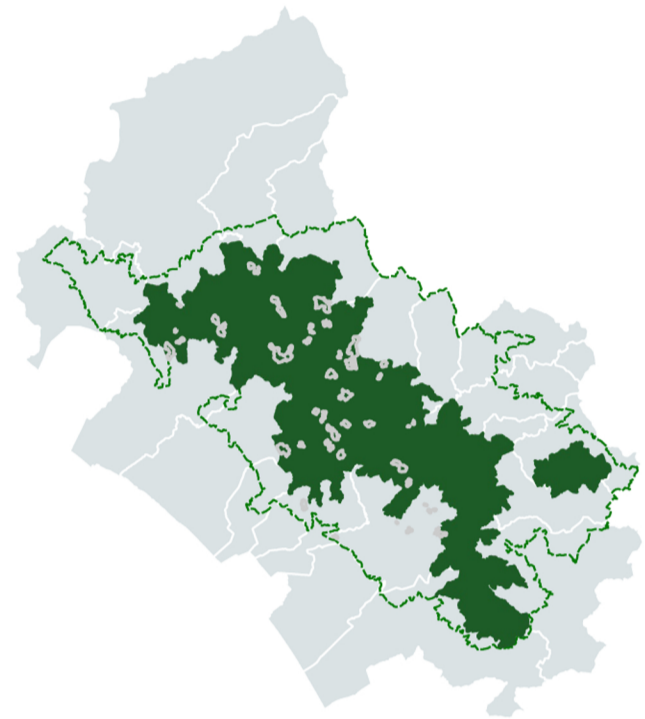

PIANO INTEGRATO DEL PARCO

Parco Regionale Alpi Apuane